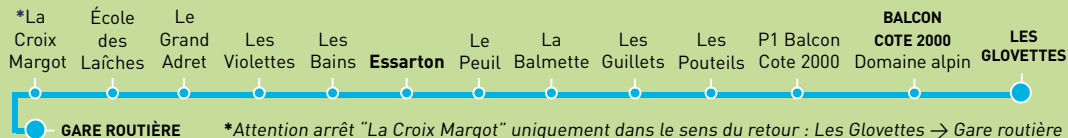

HORAIRES
Navettes gratuites

Du 8 juillet au 27 août 2023

LIGNE → GARE ROUTIÈRE - BALCON/COTE 2000 - LES GLOVETTES

TOUS LES JOURS → DU SAMEDI 8 JUILLET AU DIMANCHE 27 AOÛT 2023

Gare routière	09:00	10:00	11:00	11:30	12:00	13:45	14:30	16:30	17:45	20:15
Essarton	09:10	10:10	11:10	11:40	12:10	13:55	14:40	16:40	17:55	20:25
Balcon/Cote 2000	09:20	10:20	11:20	11:50	12:20	14:05	14:50	16:50	18:05	20:35
Les Glovettes	09:30	10:30	11:30	12:00	12:30	14:15	15:00	17:00	18:15	20:45
Les Glovettes	09:30	10:30	11:30	12:00	12:30	14:15	15:00	17:00	18:15	20:45
Balcon/Cote 2000	09:40	10:40	11:40	12:10	12:40	14:25	15:10	17:10	18:25	20:55
Essarton	09:50	10:50	11:50	12:20	12:50	14:35	15:20	17:20	18:35	21:05
Gare routière	10:00	11:00	12:00	12:30	13:00	14:45	15:30	17:30	18:45	21:15

Flashez ce QR-code pour installer l'application

PYSAE et consultez en temps réel le passage de la navette.

QR code IOS

QR code Android

→ Les horaires et dates de fonctionnement des navettes sont susceptibles d'être modifiés en fonction de la fréquentation et de la météo.

Les véhicules de cette ligne sont équipés de porte-vélos.

Offices de tourisme Village 04 76 95 10 38
Balcon/Cote 2000 : 04 76 95 18 94

Transports Grenoble/Villard de Lans
Ligne T64 et T65 Cars région :
www.carsisere.auvergnhonnealpes.fr